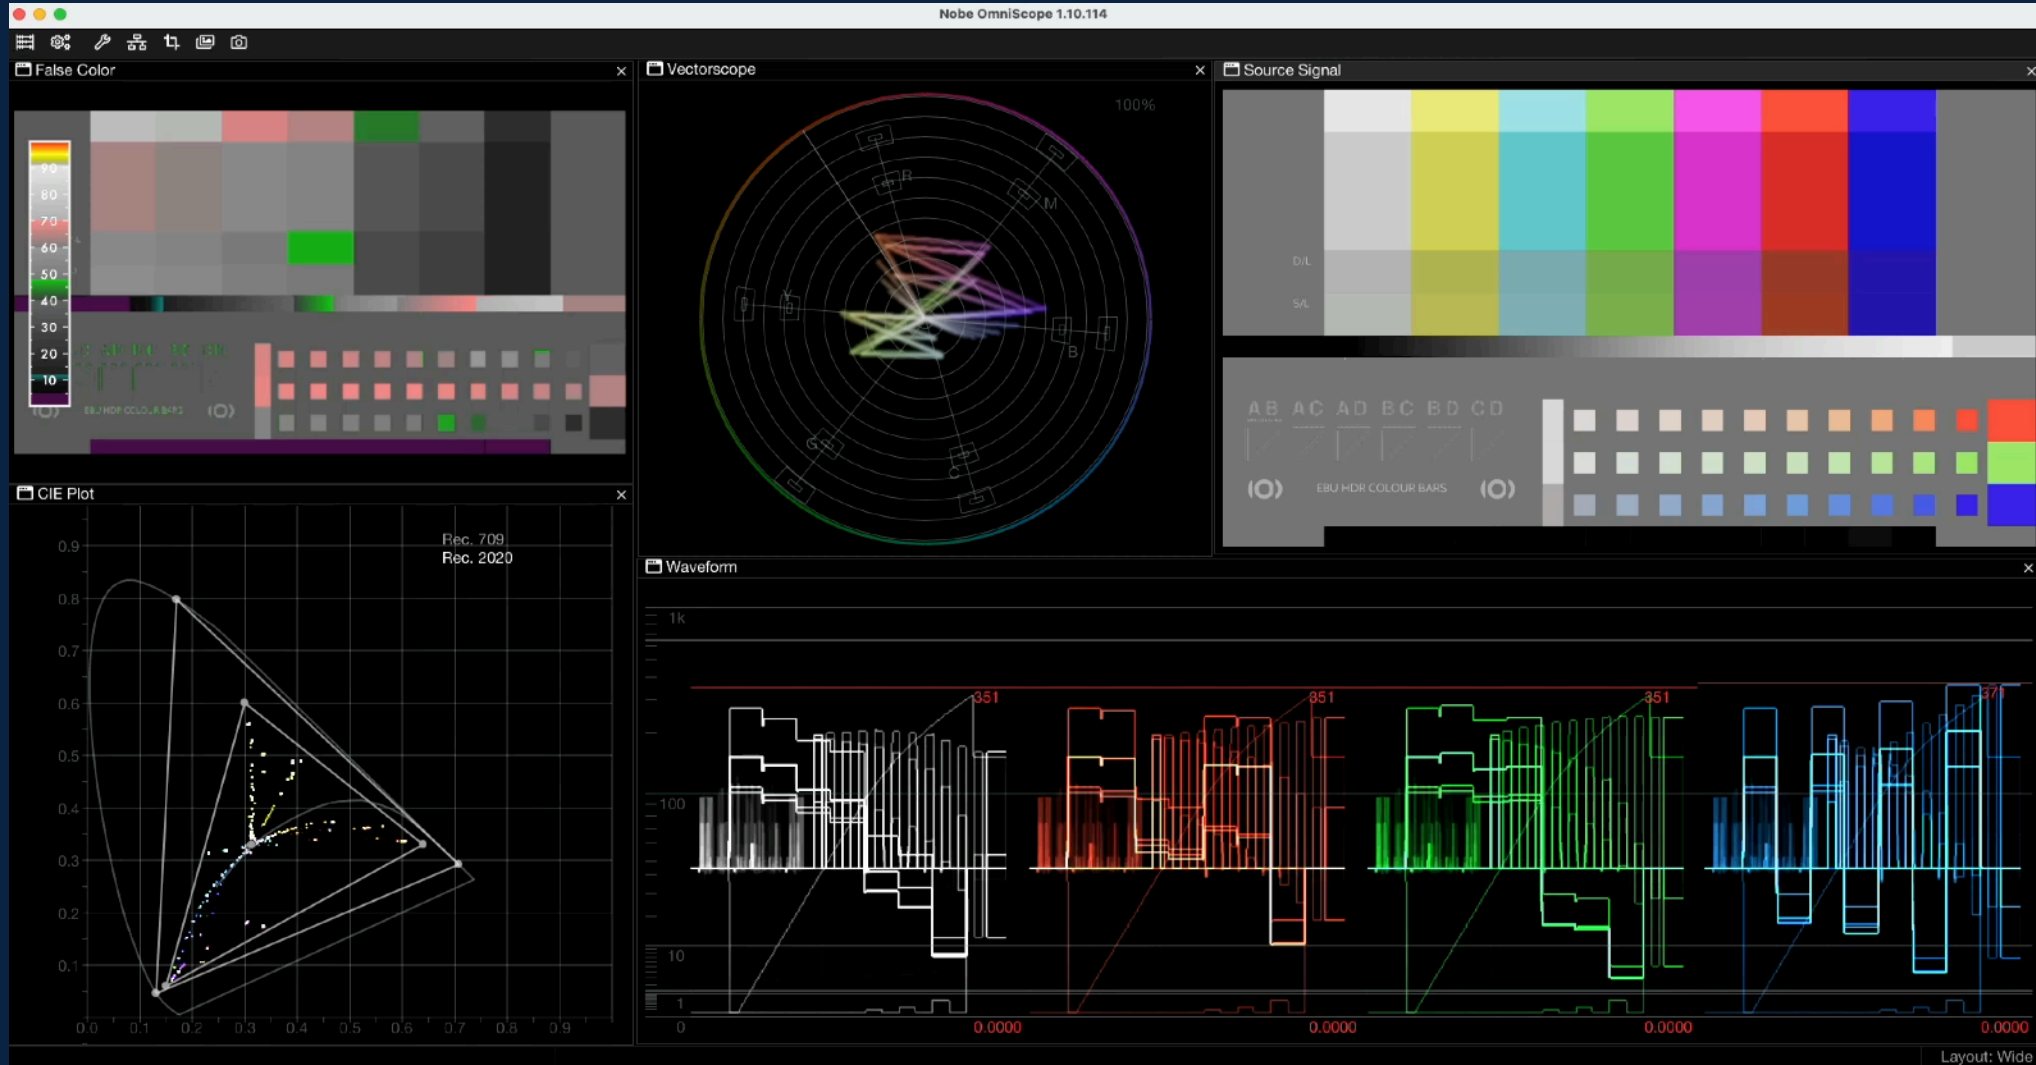

Dette er ikke HDR

Vil du vite hva som må til for å spille av i HDR? Skann QR-koden eller gå til nrk.no/HDR

This is not HDR

Scan the QR code to learn what you can do to receive HDR from NRK

Current scope

Snowfall