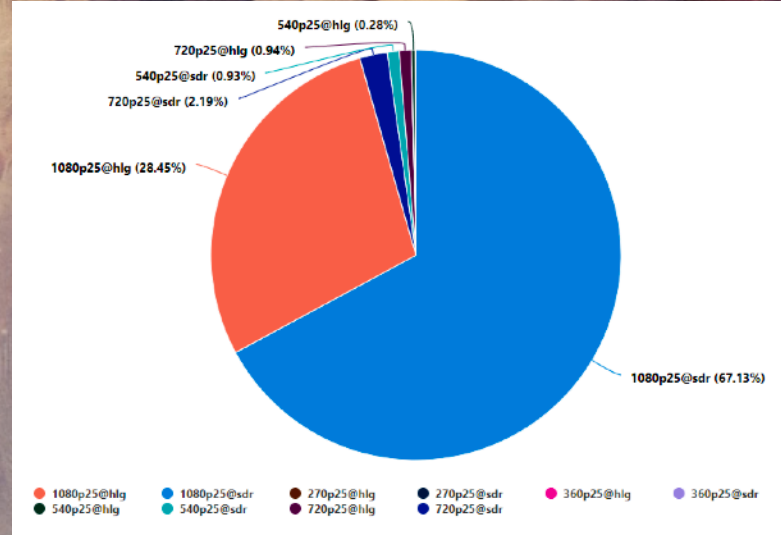

Dette er ikke HDR

Vil du vite hva som må til for å spille av i HDR? Skann QR-koden eller gå til nrk.no/HDR

This is not HDR

Scan the QR code to learn what you can do to receive HDR from NRK

Current scope

Snowfall