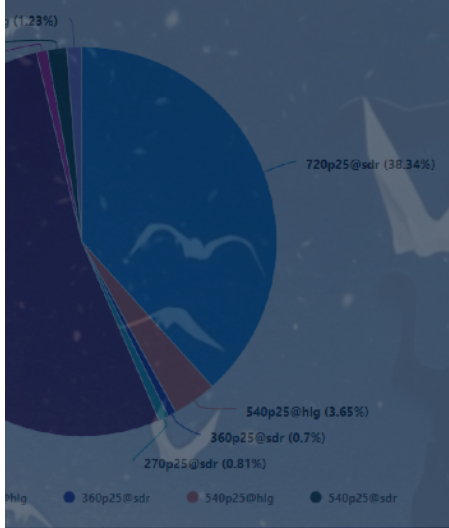

Dette er ikke HDR

Vil du vite hva som må til for å spille av i HDR? Skann QR-koden eller gå til nrk.no/HDR

This is not HDR

Scan the QR code to learn what you can do to receive HDR from NRK

Current scope

Snowfall

Snoofall

- 1080p25@hlg
- 1080p25@sdr
- 270p25@hlg
- 270p25@sdr
- 360p25@hlg
- 360p25@sdr
- 540p25@hlg
- 540p25@sdr
- 720p25@hlg
- 720p25@sdr

maybeHDR (61.89%)

Sno'fall

Sno'fall

Sneofall

Thank you