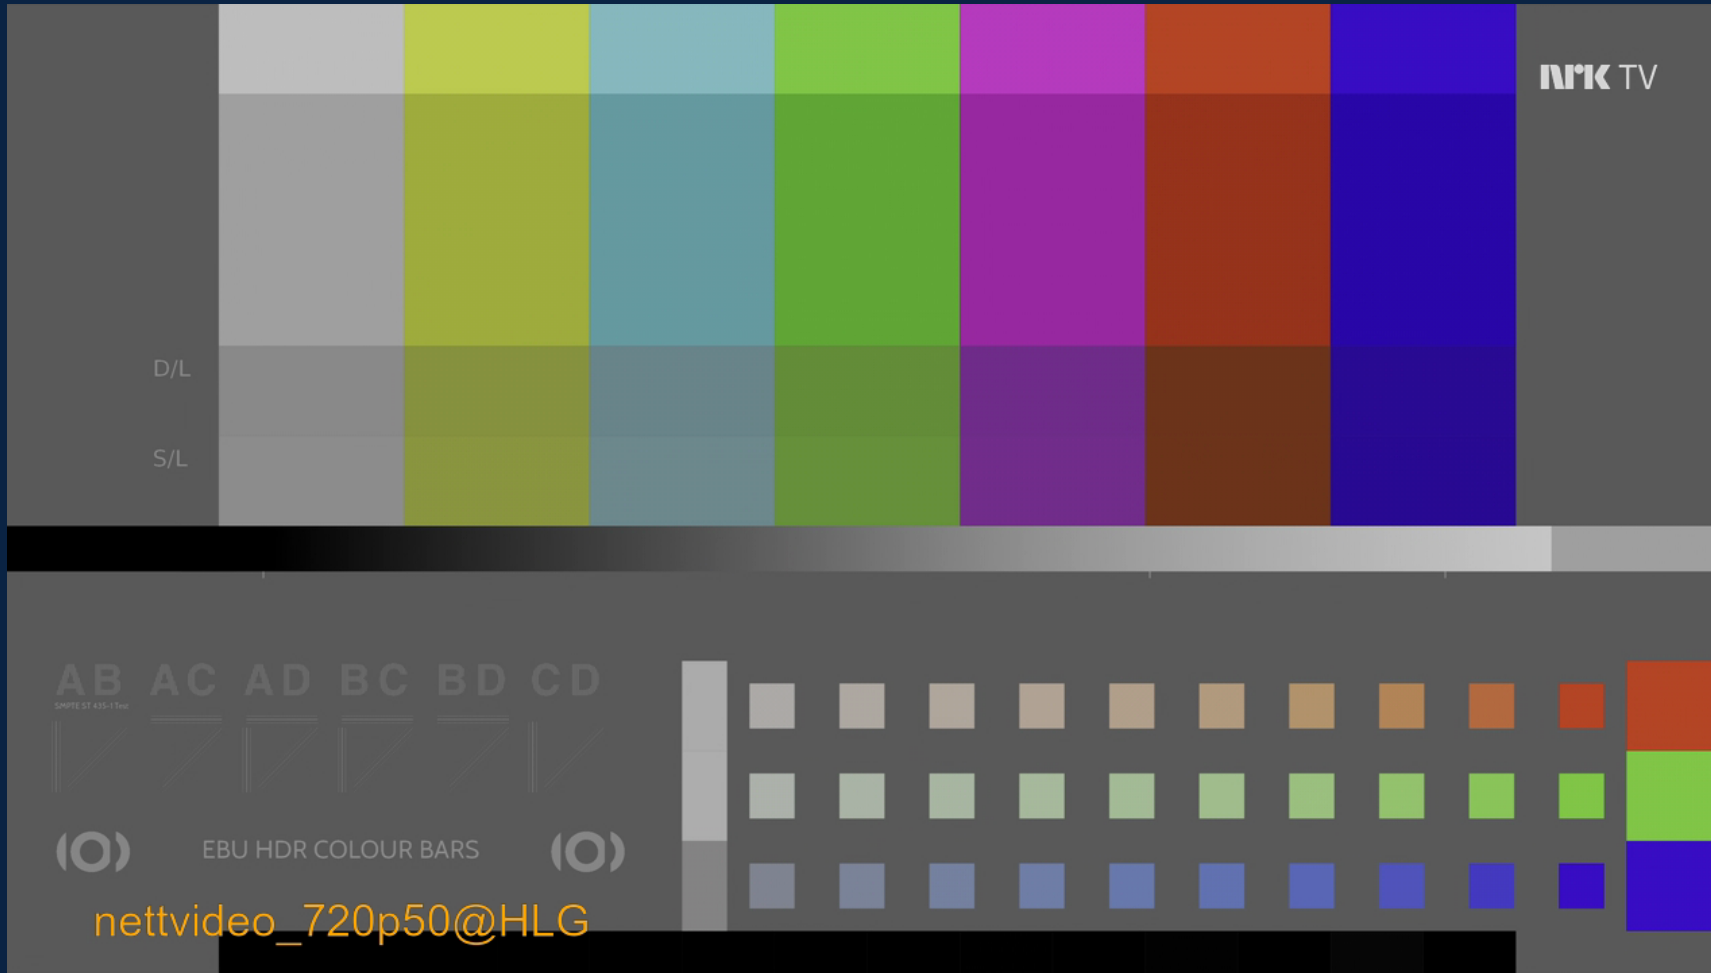

Learning point #2:

We recommend a dedicated Lab, with conversion capabilities and both professional and consumers screens

Blindtest rig

4K HDR™
IMMERSIVE

UHDTV demo

Ser du forskjell
på de to bildene?

Trykk på knappen til
bildet du liker best