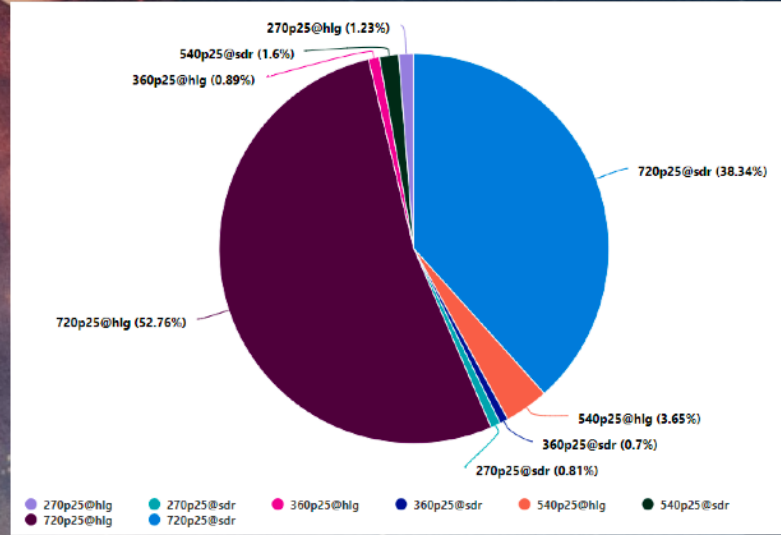

Dette er ikke HDR

Vil du vite hva som må til for å spille av i HDR? Skann QR-koden eller gå til nrk.no/HDR

This is not HDR

Scan the QR code to learn what you can do to receive HDR from NRK

Current scope

Snowfall

Snoofall

- 1080p25@hlg
- 1080p25@sdr
- 270p25@hlg
- 270p25@sdr
- 360p25@hlg
- 360p25@sdr
- 540p25@hlg
- 540p25@sdr
- 720p25@hlg
- 720p25@sdr

maybeHDR (61.89%)

Sno'fall

Sno'fall

Sneofall

Thank you