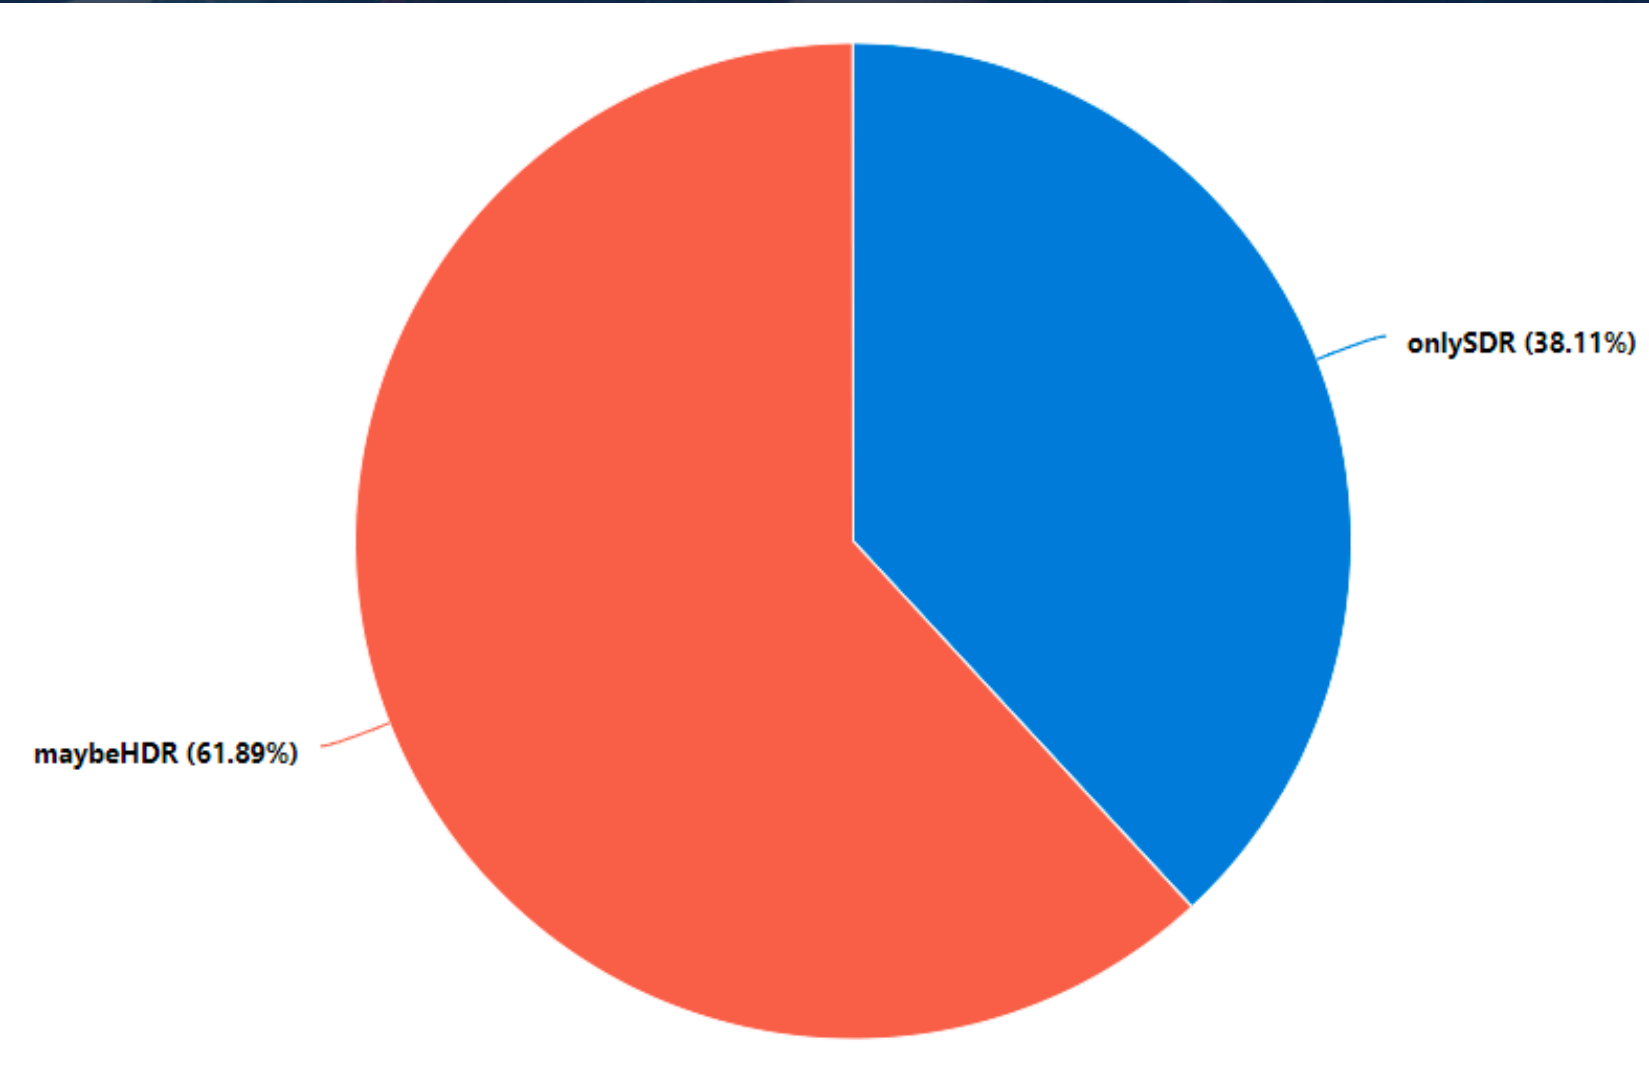

Dette er ikke HDR

Vil du vite hva som må til for å spille av i HDR? Skann QR-koden eller gå til nrk.no/HDR

This is not HDR

Scan the QR code to learn what you can do to receive HDR from NRK

Current scope

Snowfall