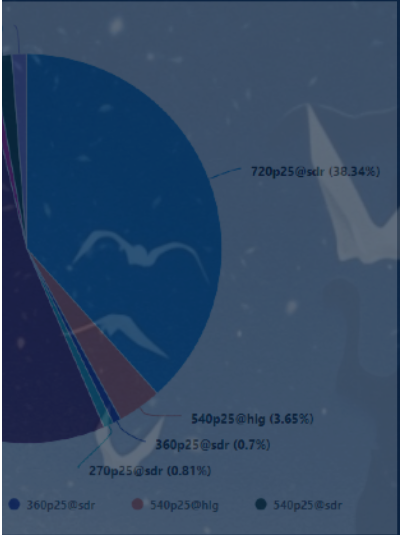

Dette er ikke HDR

Vil du vite hva som må til for å spille av i HDR? Skann QR-koden eller gå til nrk.no/HDR

This is not HDR

Scan the QR code to learn what you can do to receive HDR from NRK

Current scope

Snowfall

Snoofall

- 1080p25@hlg
- 1080p25@sdr
- 270p25@hlg
- 270p25@sdr
- 360p25@hlg
- 360p25@sdr
- 540p25@hlg
- 540p25@sdr
- 720p25@hlg
- 720p25@sdr

maybeHDR (61.89%)

Sno'fall

Sno'fall

Sneofall

Thank you