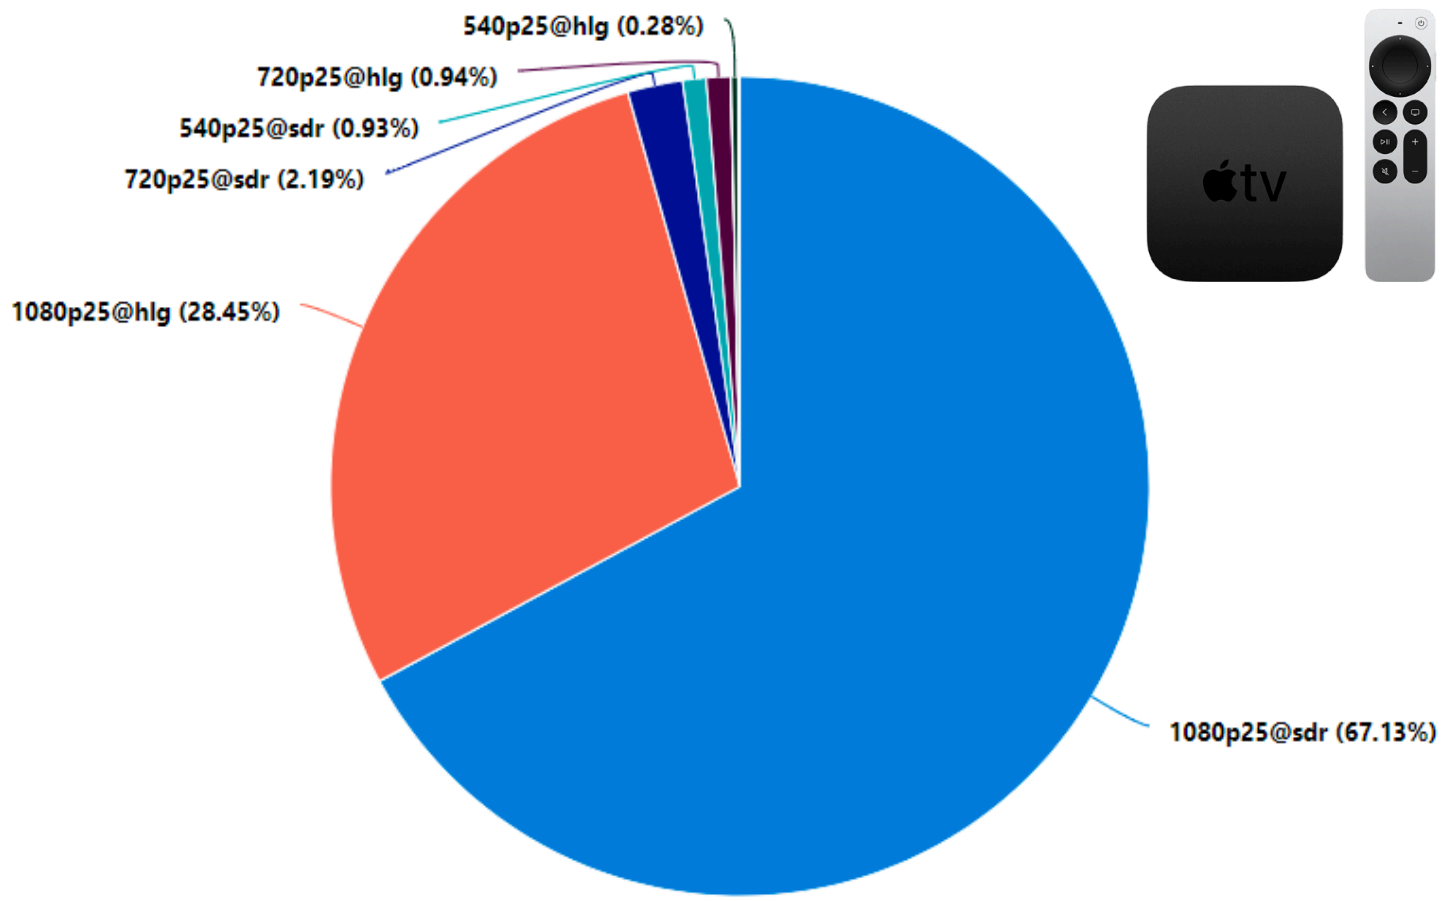

- 1080p25@hlg
- 1080p25@sdr
- 270p25@hlg
- 270p25@sdr
- 360p25@hlg
- 360p25@sdr
- 540p25@hlg
- 540p25@sdr
- 720p25@hlg
- 720p25@sdr

maybeHDR (61.89%)