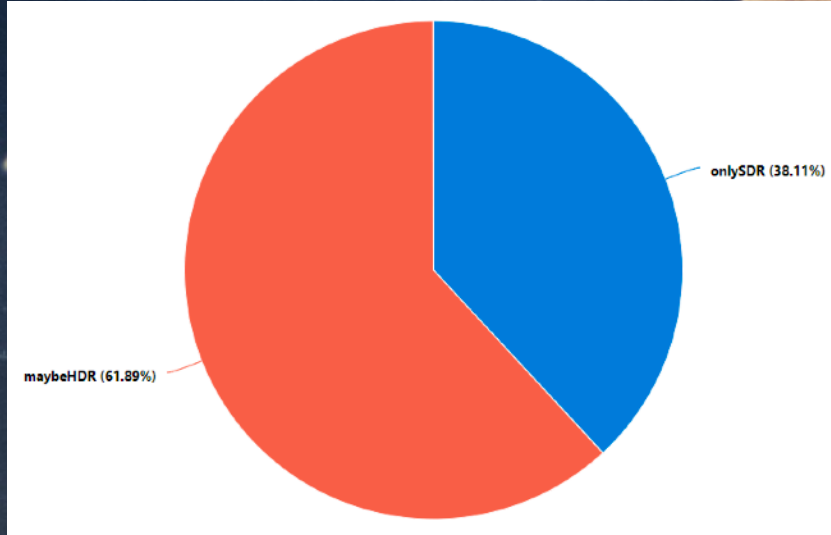

Dette er ikke HDR

Vil du vite hva som må til for å spille av i HDR? Skann QR-koden eller gå til nrk.no/HDR

This is not HDR

Scan the QR code to learn what you can do to receive HDR from NRK

Current scope

Snowfall