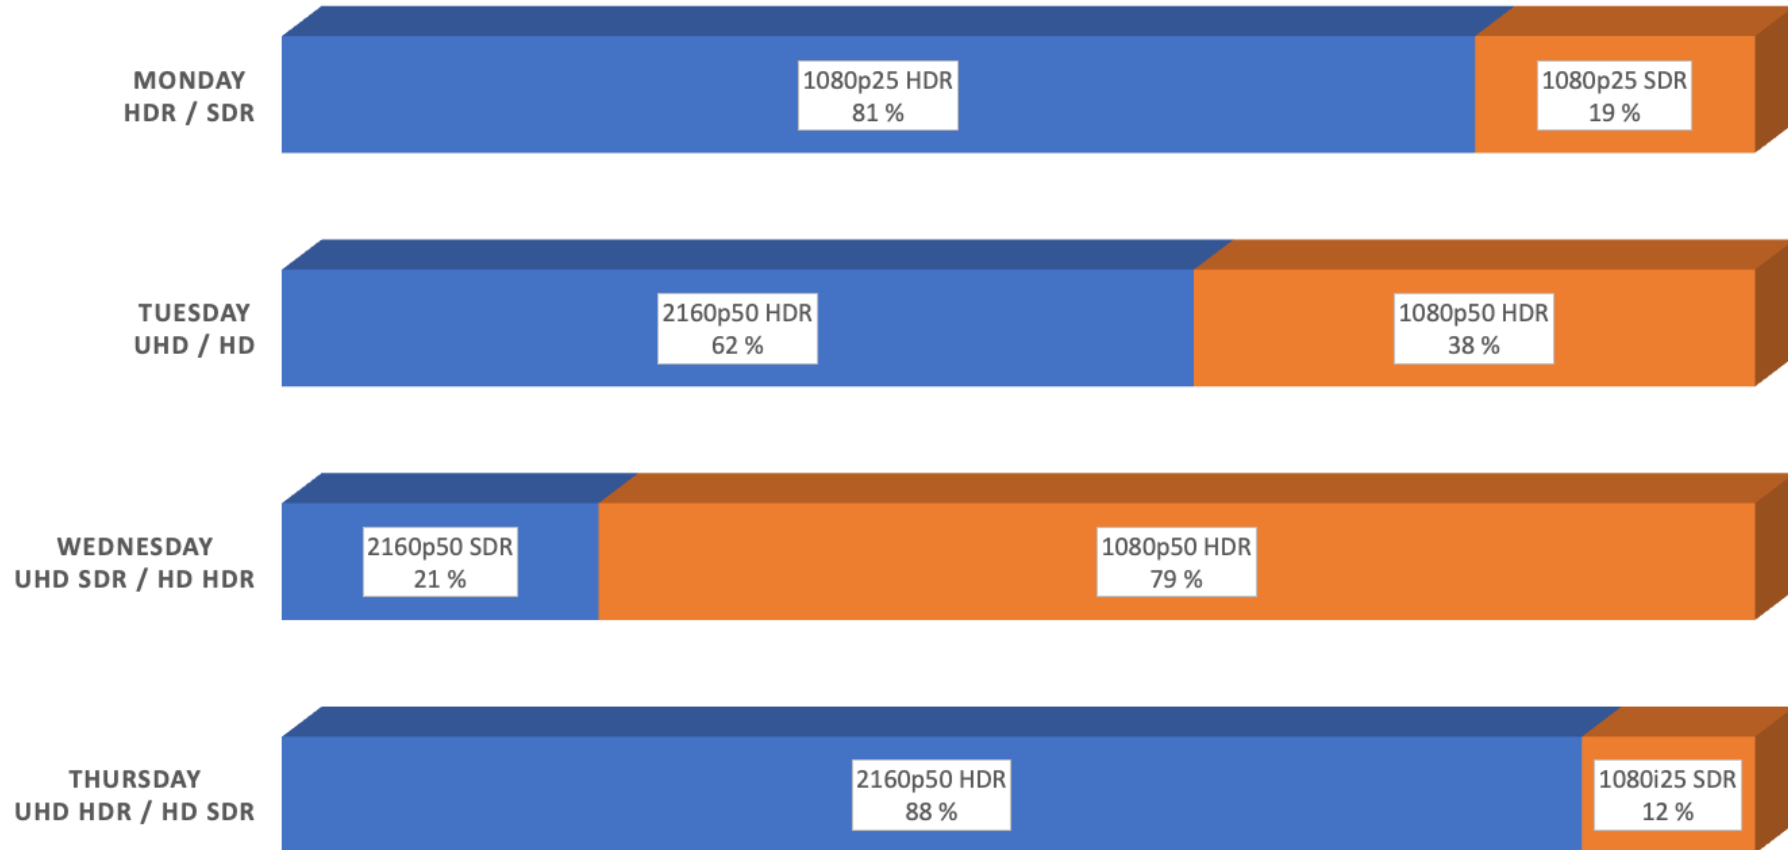

UHDTV-DEMO RESULTS - 514 REGISTERED RESPONSES