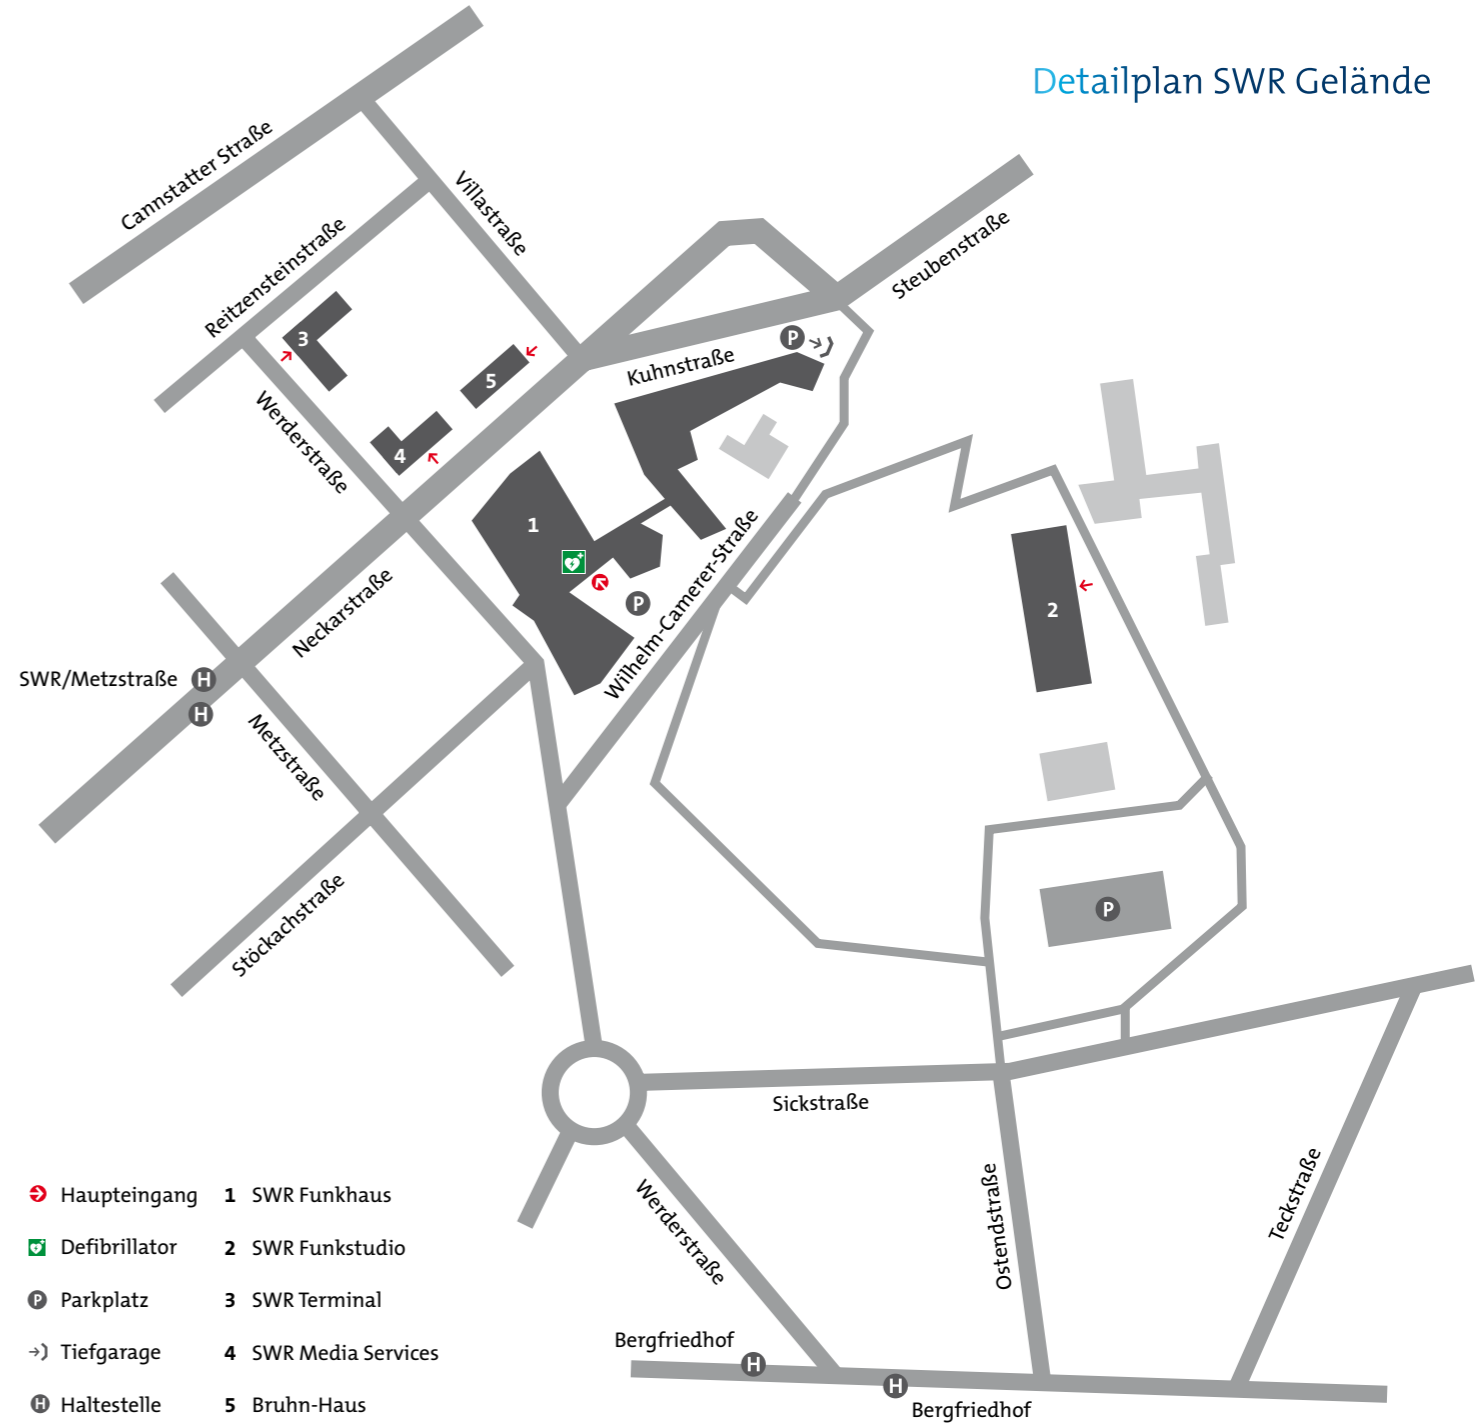

Anfahrtswege

- Bahnlinien
- A8 — Autobahn
- B27 — Bundesstraße

SWR Stuttgart
Neckarstraße 230
70190 Stuttgart

Postanschrift:
70150 Stuttgart

Telefon 0711 929 0
Telefax 0711 929 12600

SWR.de

Lageplan SWR Stuttgart Ihr Weg zu uns

Anreise mit öffentlichen Verkehrsmitteln

Zum SWR Funkhaus, Neckarstraße 230: Haltestelle Metzstraße (SWR)

- **Stadtbahn U1** (Richtung Fellbach)
- **Stadtbahn U2** (Richtung Neugereut)
- **Stadtbahn U14** (Richtung Neckargröningen/Remseck)

Zum SWR Funkstudio: Haltestelle Bergfriedhof

- **Stadtbahn U9** (Richtung Hedelfingen)
- **Stadtbahn U4** (Richtung Untertürkheim)

Stadtplan Stuttgart

SWR
siehe
Detailplan

Bitte beachten Sie die derzeit geänderten Fahrpläne zur Stadtbahn-Haltestelle Metzstraße (SWR).
 ● vvs.de/fahrplan

- Bahnlinie
- Stadtbahnlinien
- ⊙ Haltestellen U1, U2, U4, U9 und U14
- ⊙ Parkplatz
- ⌋⌋ Tunnel

Detailplan SWR Gelände

- ➔ Haupteingang
- 🚑 Defibrillator
- ⊙ Parkplatz
- ➔ Tiefgarage
- ⊙ Haltestelle
- 1 SWR Funkhaus
- 2 SWR Funkstudio
- 3 SWR Terminal
- 4 SWR Media Services
- 5 Bruhn-Haus